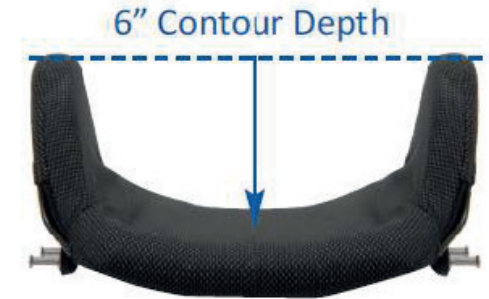

## SPECIFICATIONS

**Mini Set Mounting Pin  
Interface standard on backs  
up to 16" high**

Matrx Elite E2 Deep

Chest Width		Backrest Width**		Backrest Height B							
				15cm (6")	20cm (8")	26cm (10")	31cm (12")	36cm (14")	41cm (16")	46cm (18")	51cm (20")
≤ 26 cm	(10")	36 cm	(14")	1632634	1632635	1632636	1632637	1632638	1632639	1632640	1632641
≤ 28 cm	(11")	38 cm	(15")	1632642	1632643	1632644	1632645	1632646	1632647	1632648	1632649
≤ 31 cm	(12")	41 cm	(16")	1632650	1632651	1632652	1632653	1632654	1632655	1632656	1632657
≤ 33 cm	(13")	43 cm	(17")	1632658	1632659	1632660	1632661	1632662	1632663	1632664	1632665
≤ 36 cm	(14")	46 cm	(18")	1632666	1632667	1632668	1632669	1632670	1632671	1632672	1632673
≤ 38 cm	(15")	48 cm	(19")	1632674	1632675	1632676	1632677	1632678	1632679	1632679	1632770
≤ 41 cm	(16")	51 cm	(20")	1632771	1632772	1632773	1632774	1632775	1632776	1632777	1632778

\*Not suitable for HD users (max. 136kg/300lb weight capacity).

\*\*It is recommended that you select a backrest 26mm (1") wider, when fitting lateral supports.

## SPECIFICATIONS

		WIDTH						
		14" 36cm	15" 38cm	16" 41cm	17" 43cm	18" 46cm	19" 48cm	20" 51cm
FITS W/C		13"-15" 33cm - 38cm	14"-16" 36cm - 41cm	15"-17" 38cm - 43cm	16"-18" 41cm - 46cm	17"-19" 43cm - 48cm	18"-20" 46cm - 51cm	19"-21" 48cm - 53cm
HEIGHT	6" 15cm	●	●	●	●	●	●	●
	8" 20cm	●	●	●	●	●	●	●
	10" 26cm	●	●	●	●	●	●	●
	12" 31cm	●	●	●	●	●	●	●
	14" 36cm	●	●	●	●	●	●	●
	16" 41cm	●	●	●	●	●	●	●
	FITS W/C	13"-16" 33cm - 41cm	14"-17" 36cm - 43cm	15"-18" 38cm - 46cm	16"-19" 41cm - 48cm	17"-20" 43cm - 51cm	18"-21" 46cm - 53cm	19"-22" 48cm - 56cm
	18" 46cm	●	●	●	●	●	●	●
	20" 51cm	●	●	●	●	●	●	●